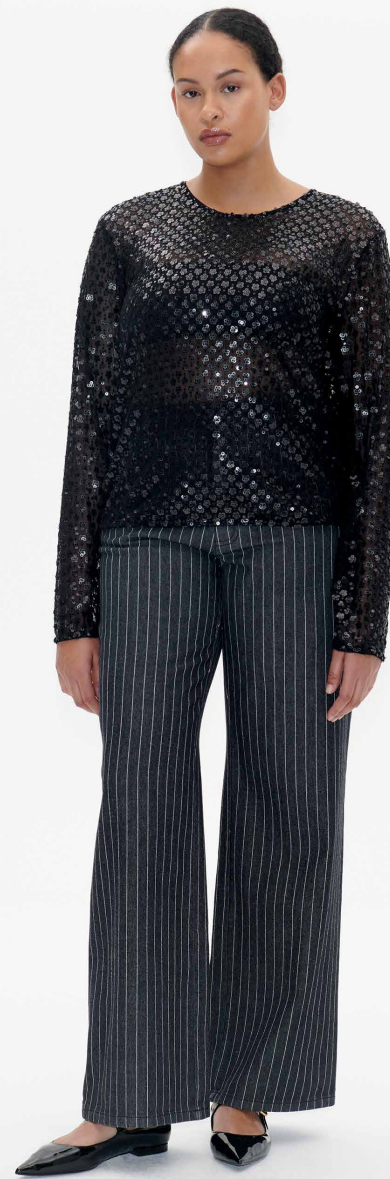

LOOK 95

JASMIN Blouse 23849-8214-C9862
NINI Jeans 23874-4623-C9864